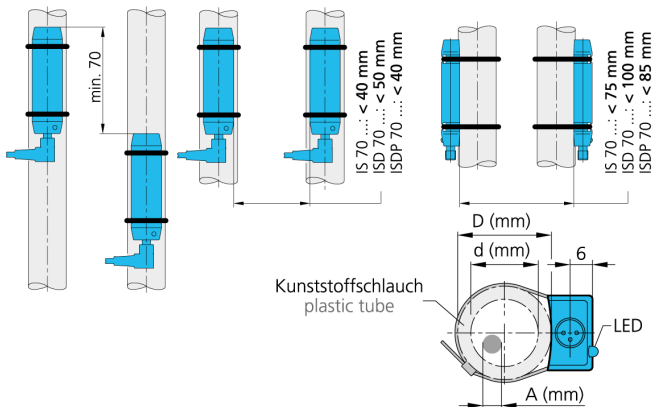

## Induktiver Schlauchsensor, dynamisch Inductive tube sensor, dynamic

Auflösung / Resolution					
	Kunststoffschlauch plastic tube		IS 70 ... statisch static	ISD 70 ... dynamisch dynamic	ISDP 70 ... dynamisch dynamic
	D (mm)	d (mm)			
A Stahlkugel steelball	8	5	3,0 mm	1,0 mm	3,0 mm
	16	12	6,0 mm	4,5 mm	6,0 mm
	25	18	13,0 mm	10,0 mm	12,0 mm
A Zylinderschraube cylinder head screw DIN 912	8	5	M2 x 3 mm	M1,5 x 3 mm	M1,5 x 3 mm
	16	12	M4 x 10 mm	M3 x 3 mm	M4 x 6 mm
	25	18	M6 x 10 mm	M4 x 10 mm	M4 x 10 mm

## Anschlussschema Connection diagram

BN = Braun / brown  
BK = Schwarz / black  
BU = Blau / blue

Technische Daten (typ.)	Technical data (typ.)	+20 °C, 24 V DC
Betriebsspannung	Service voltage	10 ... 35 V DC
Ausgang	Output	pnp, 200 mA, NO
Eigenstromaufnahme	Internal power consumption	< 25 mA
Umgebungstemperatur	Ambient temperature	-25 ... +70 °C
Schutzart	Protection class	IP 67