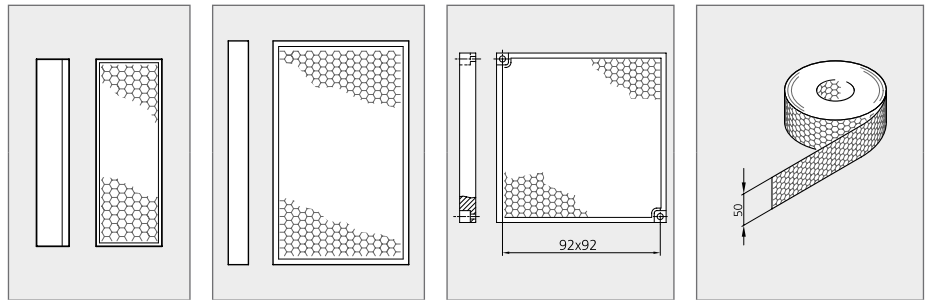

Für Infrarot- und Rotlicht / For infrared and red light

Abmessungen / dimensions	Ø 10 mm	Ø 19 mm	Ø 42 mm	Ø 50 mm	Ø 84 mm
Höhe / height	5,8 mm	5,8 mm	7 mm	8 mm	7,4 mm
Befestigung / mounting	M3x8,4 mm / M3x8,4 mm	M3x9 mm / M3x9 mm	klebbar / adhesive	klebbar / adhesive	Bohrung / hole Ø 4,5 mm
Temperaturfest / heat-resistant	bis / until 80 °C	bis / until 80 °C	bis / until 80 °C	bis / until 80 °C	bis / until 80 °C
Typ / Model	R 10 M3	R 21 M3	R 42	R 50	R 84

Abmessungen / dimensions	19x54 mm	50x80 mm	100x100 mm	50 mm breit / width
Höhe / height	9,4 mm	7,2 mm	9 mm	
Befestigung / mounting	klebbar / adhesive	klebbar / adhesive	2 Bohrungen / holes Ø 3,8 mm	selbstklebend / self-adhesive
Temperaturfest / heat-resistant	bis / until 80 °C	bis / until 80 °C	bis / until 80 °C	bis / until 80 °C
Typ / Model	R 19 x 54	R 50 x 80	R 100 x 100	RFP 50 / ... m

Hochtemperaturfest, für Laserlicht oder Infrarot- und Rotlicht / High temperature resistant, for laser light or infrared and red light

Abmessungen / dimensions	50x230 mm	12,8x16,8 mm	42x35 mm	100x100 mm	51x94 mm
Höhe / height		4,2 mm	8,4 mm	9 mm	9 mm
Befestigung / mounting	klebbar / adhesive	klebbar / adhesive	2 Bohrungen / holes für / for M3	2 Bohrungen / holes für / for M3	2 Bohrungen / holes für / for M3
Temperaturfest / heat-resistant	bis / until 80 °C	bis / until 80 °C	bis / until 80 °C	bis / until 150 °C	bis / until 500 °C
Typ / Model	RFPL 50 x 230	RL 13 x 17	RL 42 x 35	R 100 x 100 / 150°	R 51 x 94 / 500°