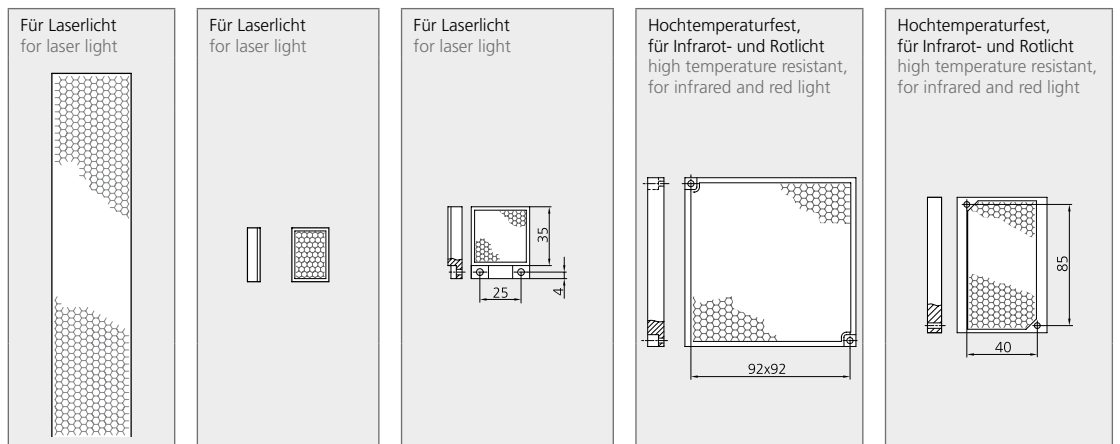

Für Infrarot- und Rotlicht / For infrared and red light

Abmessungen / dimensions	Ø 10 mm	Ø 19 mm	Ø 42 mm	Ø 50 mm	Ø 84 mm
Höhe / height	5,8 mm	5,8 mm	7 mm	8 mm	7,4 mm
Befestigung / mounting	M3x8,4 mm / M3x8,4 mm	M3x9 mm / M3x9 mm	klebbar / adhesive	klebbar / adhesive	Bohrung / hole Ø 4,5 mm
Temperaturfest / heat-resistant	bis / until 80 °C	bis / until 80 °C	bis / until 80 °C	bis / until 80 °C	bis / until 80 °C
Typ / Model	R 10 M3	R 21 M3	R 42	R 50	R 84

Abmessungen / dimensions	19x54 mm	50x80 mm	100x100 mm	50 mm breit / width
Höhe / height	9,4 mm	7,2 mm	9 mm	
Befestigung / mounting	klebbar / adhesive	klebbar / adhesive	2 Bohrungen / holes Ø 3,8 mm	selbstklebend / self-adhesive
Temperaturfest / heat-resistant	bis / until 80 °C	bis / until 80 °C	bis / until 80 °C	bis / until 80 °C
Typ / Model	R 19 x 54	R 50 x 80	R 100 x 100	RFP 50 / ... m

Hochtemperaturfest, für Laserlicht oder Infrarot- und Rotlicht / High temperature resistant, for laser light or infrared and red light

Abmessungen / dimensions	50x230 mm	12,8x16,8 mm	42x35 mm	100x100 mm	51x94 mm
Höhe / height		4,2 mm	8,4 mm	9 mm	9 mm
Befestigung / mounting	klebbar / adhesive	klebbar / adhesive	2 Bohrungen / holes für / for M3	2 Bohrungen / holes für / for M3	2 Bohrungen / holes für / for M3
Temperaturfest / heat-resistant	bis / until 80 °C	bis / until 80 °C	bis / until 80 °C	bis / until 150 °C	bis / until 500 °C
Typ / Model	RFPL 50 x 230	RL 13 x 17	RL 42 x 35	R 100 x 100 / 150°	R 51 x 94 / 500°