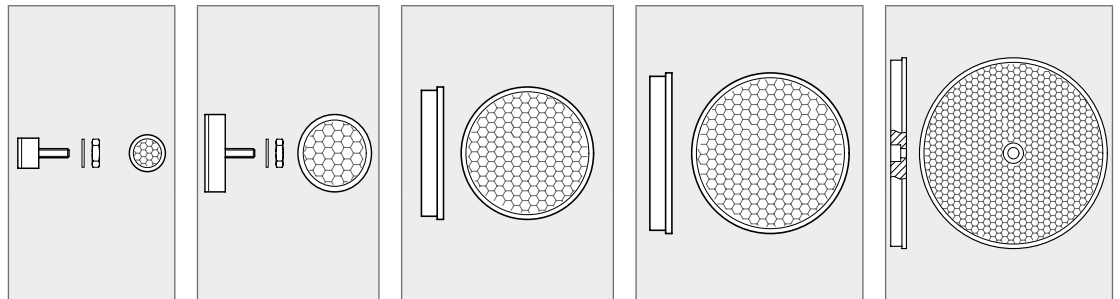

Für Infrarot- und Rotlicht / For infrared and red light

Abmessungen / dimensions	Ø 10 mm	Ø 19 mm	Ø 42 mm	Ø 50 mm	Ø 84 mm
Höhe / height	5,8 mm	5,8 mm	7 mm	8 mm	7,4 mm
Befestigung / mounting	M3x8,4 mm / M3x8,4 mm	M3x9 mm / M3x9 mm	klebbar / adhesive	klebbar / adhesive	Bohrung / hole Ø 4,5 mm
Temperaturfest / heat-resistant	bis / until 80 °C	bis / until 80 °C	bis / until 80 °C	bis / until 80 °C	bis / until 80 °C
Typ / Model	R 10 M3	R 21 M3	R 42	R 50	R 84

Abmessungen / dimensions	19x54 mm	50x80 mm	100x100 mm	50 mm breit / width
Höhe / height	9,4 mm	7,2 mm	9 mm	
Befestigung / mounting	klebbar / adhesive	klebbar / adhesive	2 Bohrungen / holes Ø 3,8 mm	selbstklebend / self-adhesive
Temperaturfest / heat-resistant	bis / until 80 °C	bis / until 80 °C	bis / until 80 °C	bis / until 80 °C
Typ / Model	R 19 x 54	R 50 x 80	R 100 x 100	RFP 50 / ... m

Hochtemperaturfest, für Laserlicht oder Infrarot- und Rotlicht / High temperature resistant, for laser light or infrared and red light

Abmessungen / dimensions	50x230 mm	12,8x16,8 mm	42x35 mm	100x100 mm	51x94 mm
Höhe / height		4,2 mm	8,4 mm	9 mm	9 mm
Befestigung / mounting	klebbar / adhesive	klebbar / adhesive	2 Bohrungen / holes für / for M3	2 Bohrungen / holes für / for M3	2 Bohrungen / holes für / for M3
Temperaturfest / heat-resistant	bis / until 80 °C	bis / until 80 °C	bis / until 80 °C	bis / until 150 °C	bis / until 500 °C
Typ / Model	RFPL 50 x 230	RL 13 x 17	RL 42 x 35	R 100 x 100 / 150°	R 51 x 94 / 500°